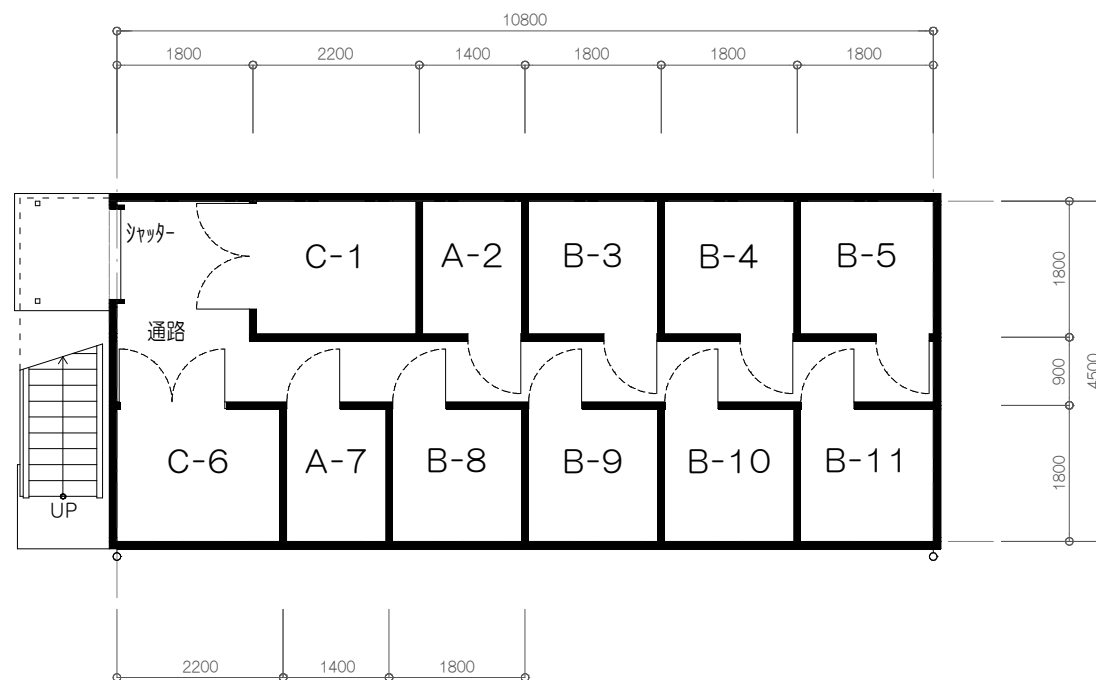

路地裏R倉庫

2階

2階 倉庫別賃料表

※別途 事務手数料11,000円(10%税込)

タイプ	広 さ	賃 料(10%税込)
A	2.5㎡ (1.5帖) 内寸 1,300×1,700	6,050円
B	3.3㎡ (2.0帖) 内寸 1,700×1,700	9,900円
C	3.9㎡ (2.4帖) 内寸 2,100×1,700	13,200円

・鉄骨造/天井高 2,460(一部 2,350) ・内部間仕切: OSB t 12

1階

1階 倉庫別賃料表

※別途 事務手数料11,000円(10%税込)

タイプ	広 さ	賃 料(10%税込)
A	2.5㎡ (1.5帖) 内寸 1,300×1,700	7,150円
B	3.3㎡ (2.0帖) 内寸 1,700×1,700	11,000円
C	3.9㎡ (2.4帖) 内寸 2,100×1,700	14,300円

・鉄骨造/天井高 2,440(一部 2,340) ・内部間仕切: OSB t 12