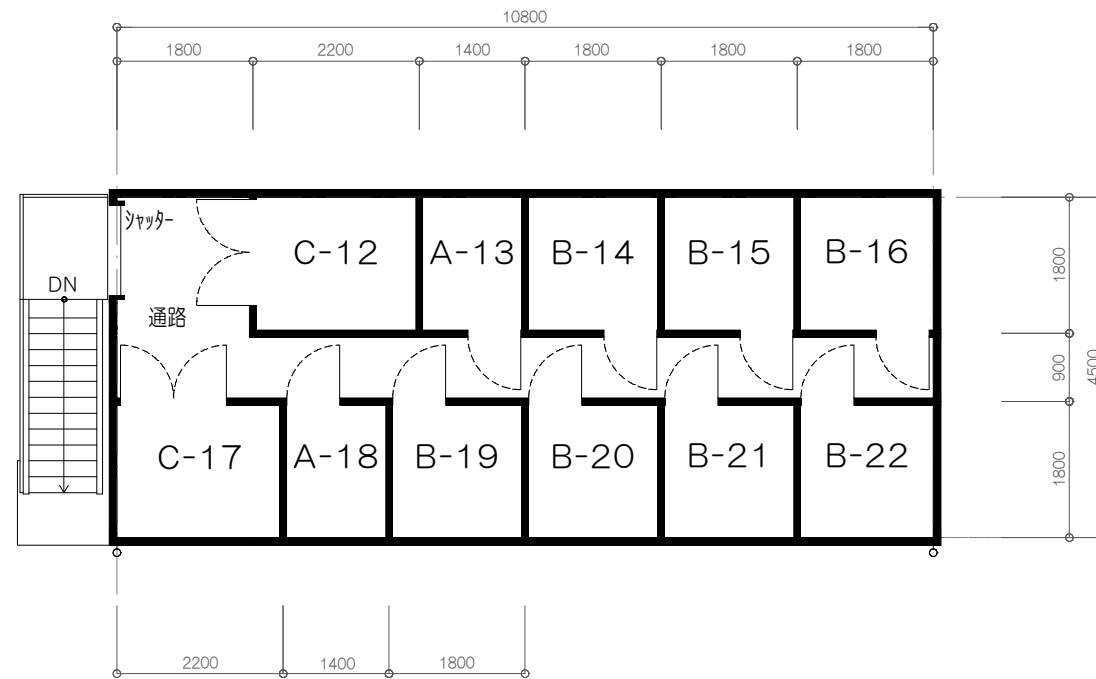

路地裏R倉庫

2階

2階 倉庫別賃料表

※別途 事務手数料11,000円(10%税込)

タイプ	広 さ	賃 料(10%税込)
A	2.5㎡ (1.5帖) 内寸 1,300×1,700	6,050円
B	3.3㎡ (2.0帖) 内寸 1,700×1,700	9,900円
C	3.9㎡ (2.4帖) 内寸 2,100×1,700	13,200円

・鉄骨造/天井高 2,460(一部 2,350) ・内部間仕切: OSB t 12

1階

1階 倉庫別賃料表

※別途 事務手数料11,000円(10%税込)

タイプ	広 さ	賃 料(10%税込)
A	2.5㎡ (1.5帖) 内寸 1,300×1,700	7,150円
B	3.3㎡ (2.0帖) 内寸 1,700×1,700	11,000円
C	3.9㎡ (2.4帖) 内寸 2,100×1,700	14,300円

・鉄骨造/天井高 2,440(一部 2,340) ・内部間仕切: OSB t 12