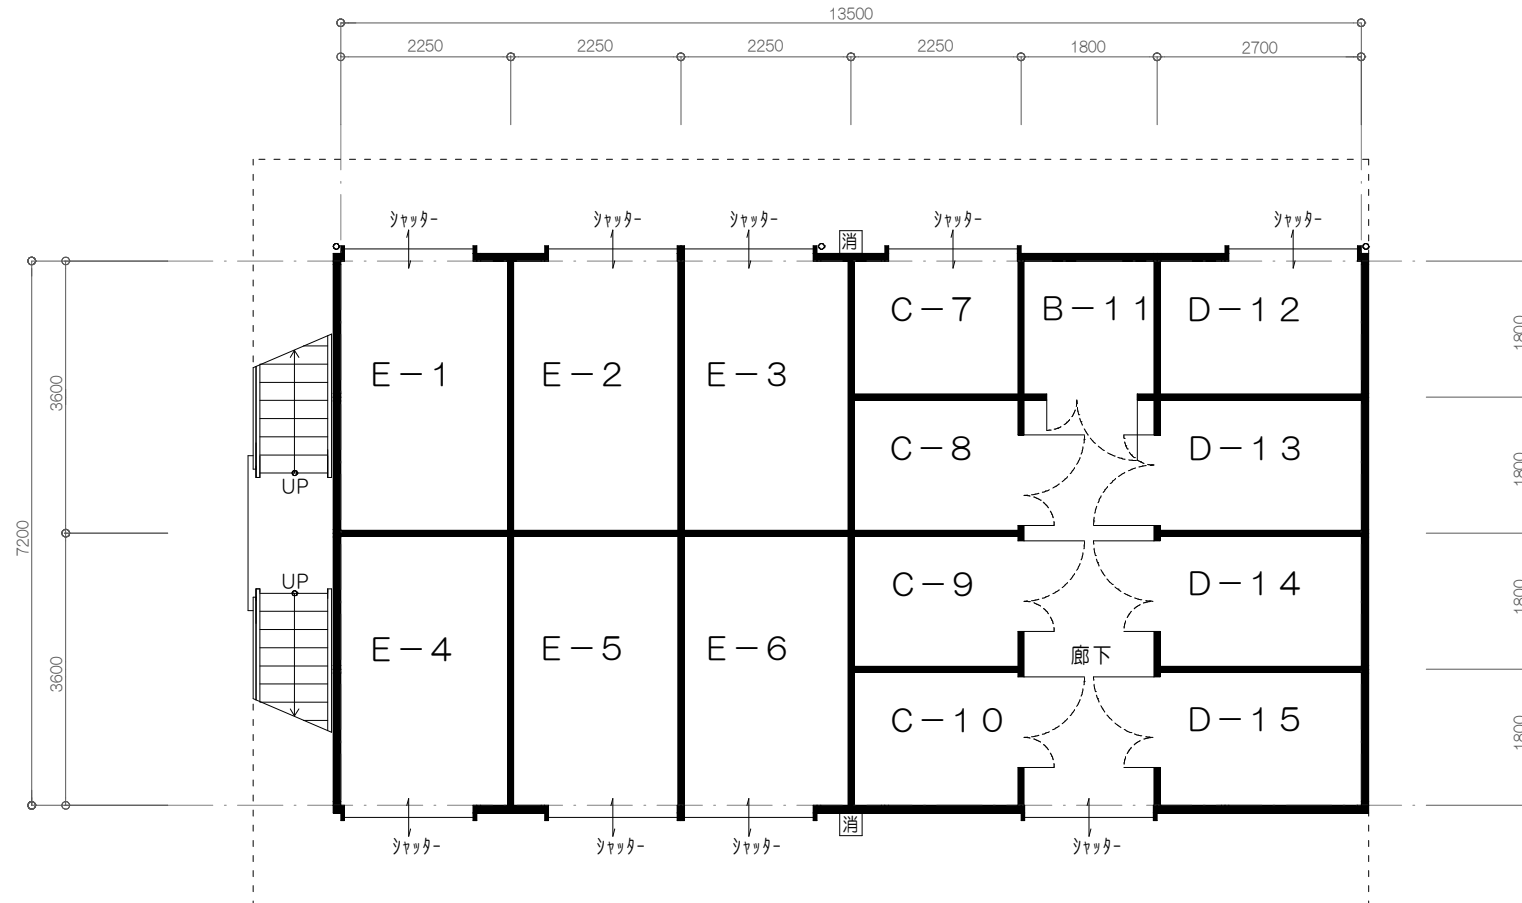

## 2階 倉庫別賃料表

※別途 事務手数料11,000円(10%税込)

タイプ	広 さ	賃 料(10%税込)
A	2.5㎡ (1.5帖) 内寸 800×2,620	6,050円
B	3.3㎡ (2.0帖) 内寸 1,700×1,700	8,250円
C	4.0㎡ (2.4帖) 内寸 1,700×2,150	9,350円
D	4.8㎡ (2.9帖) 内寸 1,700×2,620	10,450円

・鉄骨造/天井高 2,430(一部 2,310) ・内部間仕切 : OSB t 12

1階

・鉄骨造/天井高 2,550(一部 2,350) ・内部間仕切 : OSB t 12