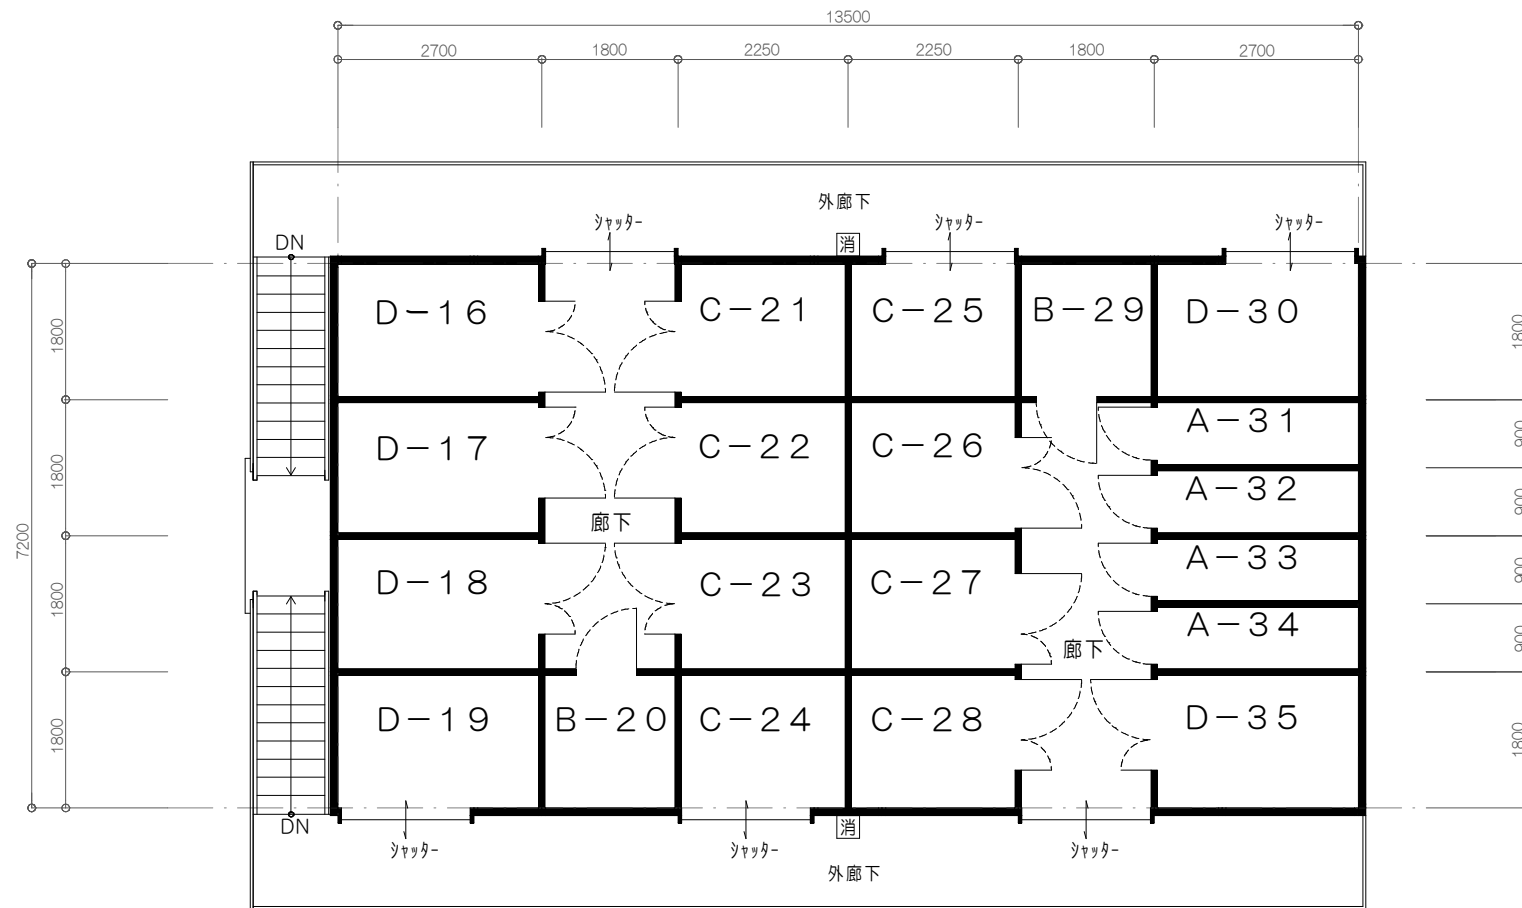

## 2階 倉庫別賃料表

※別途 事務手数料11,000円(10%税込)

タイプ	広 さ	賃 料(10%税込)
A	2.5㎡ (1.5帖) 内寸 800×2,620	6,050円
B	3.3㎡ (2.0帖) 内寸 1,700×1,700	8,250円
C	4.0㎡ (2.4帖) 内寸 1,700×2,150	9,350円
D	4.8㎡ (2.9帖) 内寸 1,700×2,620	10,450円

・鉄骨造/天井高 2,430(一部 2,310) ・内部間仕切 : OSB t 12

1階

・鉄骨造/天井高 2,550(一部 2,350) ・内部間仕切 : OSB t 12